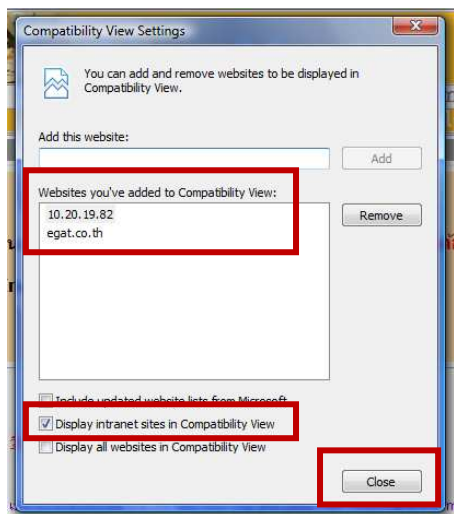

เมนูรายการไม่แสดง หรือเมนูรายการไม่ยี่ดลงมาให้เลือกแบบฟอร์มต่างๆ

วิธีที่ 1 กำหนด Compatibility View Setting

1. ในช่อง **Add this website** พิมพ์ **egat.co.th**
2. click ปุ่ม **Add**

1. **egat.co.th** จะปรากฏอยู่ในช่อง **Websites you've added to Compatibility View**
2. เลือก **check box : Display intranet sites in Compatibility View** ให้เป็นเครื่องหมายถูก
3. click ปุ่ม **Close**

วิธีที่ 2 กำหนด Compatibility View