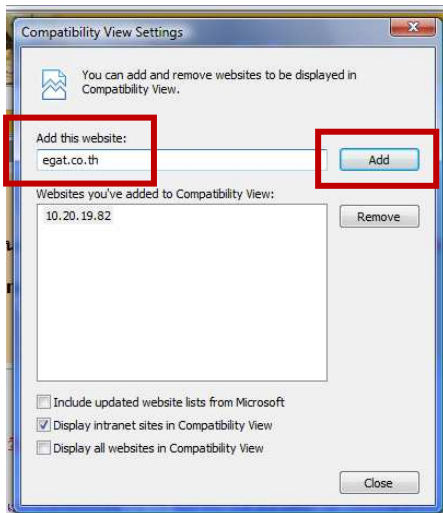

เมนูรายการไม่แสดง หรือเมนูรายการไม่ยี่ดลงมาให้เลือกแบบฟอร์มต่างๆ

วิธีที่ 1 กำหนด Compatibility View Setting

1. ในช่อง **Add this website** พิมพ์ **egat.co.th**
2. click ปุ่ม **Add**

1. **egat.co.th** จะปรากฏอยู่ในช่อง **Websites you've added to Compatibility View**
2. เลือก **check box : Display intranet sites in Compatibility View** ให้เป็นเครื่องหมายถูก
3. click ปุ่ม **Close**