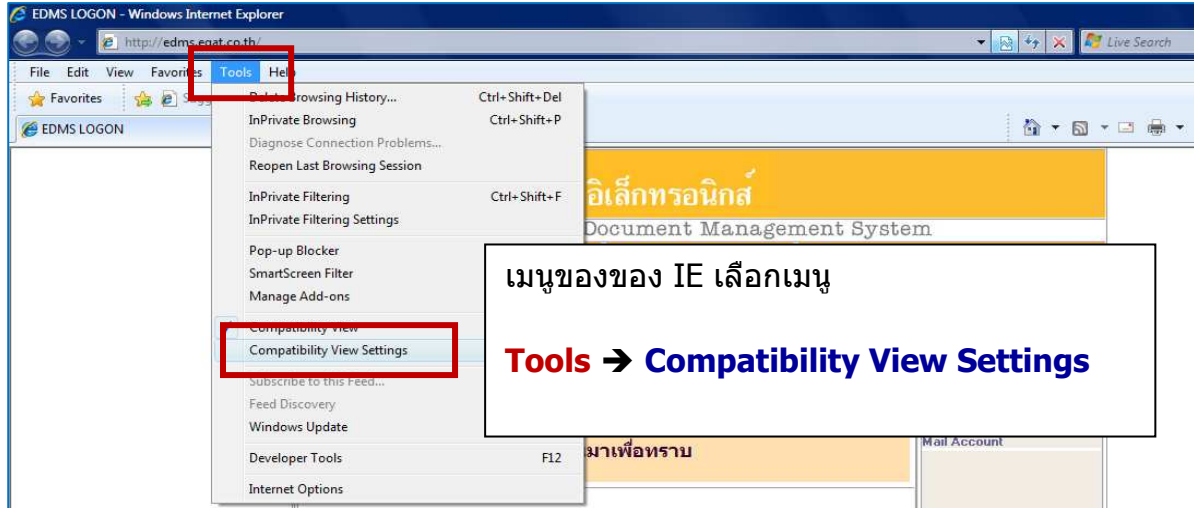

เมนูรายการไม่แสดง หรือเมนูรายการไม่ยี่ดลงมาให้เลือกแบบฟอร์มต่างๆ

วิธีที่ 1 กำหนด Compatibility View Setting

1. ในช่อง **Add this website** พิมพ์ **egat.co.th**
2. click ปุ่ม **Add**

1. **egat.co.th** จะปรากฏอยู่ในช่อง **Websites you've added to Compatibility View**
2. เลือก **check box : Display intranet sites in Compatibility View** ให้เป็นเครื่องหมายถูก
3. click ปุ่ม **Close**